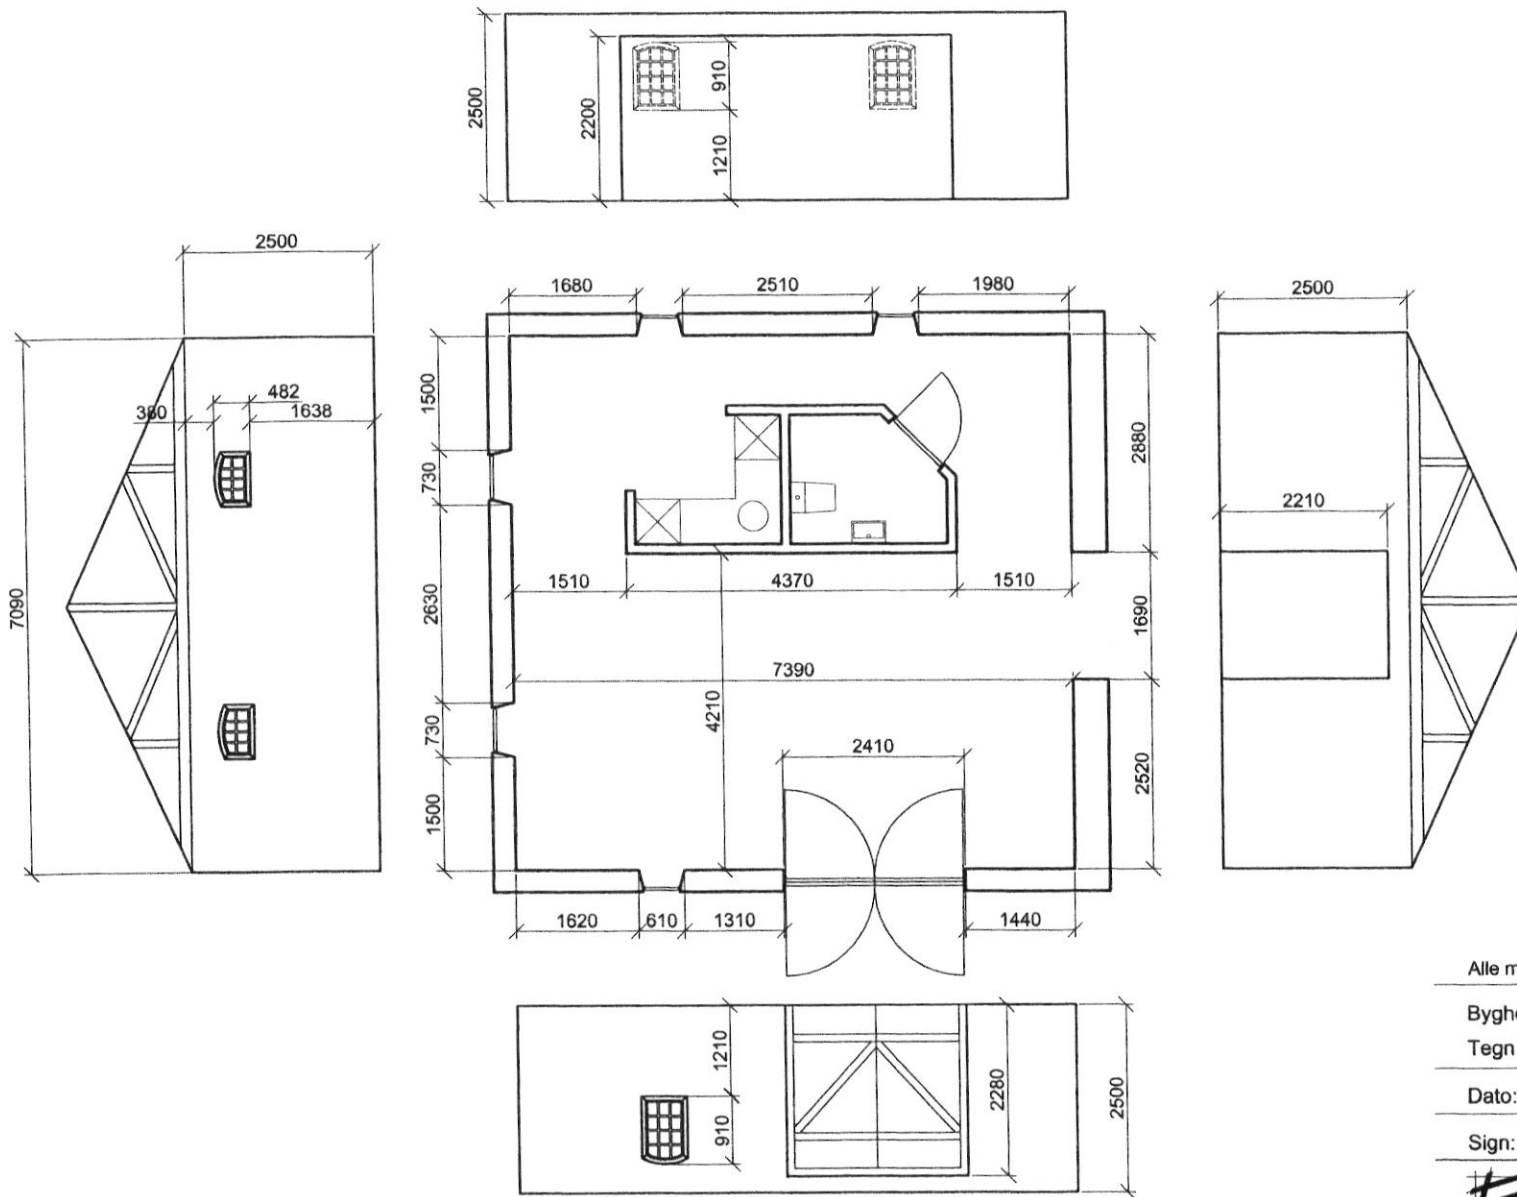

Alle mål i mm - Tegning ej målfast - Alle mål kontrolleres på stedet

Bygherre: **Baunhøj Mølle**
Tegn. emne: **Sydlig udstilling m. målsætning**

Dato: 14.04.09   Tegn nr: 2.21

Sign: JR   Mål: 1:100

arkitektfirmaet
Lyshøj :: Rønne ApS

Søndergade 11, 8500 Grenaa   www.lyshoj-ronne.dk
Tlf: 86 30 10 59   Fax: 86 30 10 49   mail@lyshoj-ronne.dk