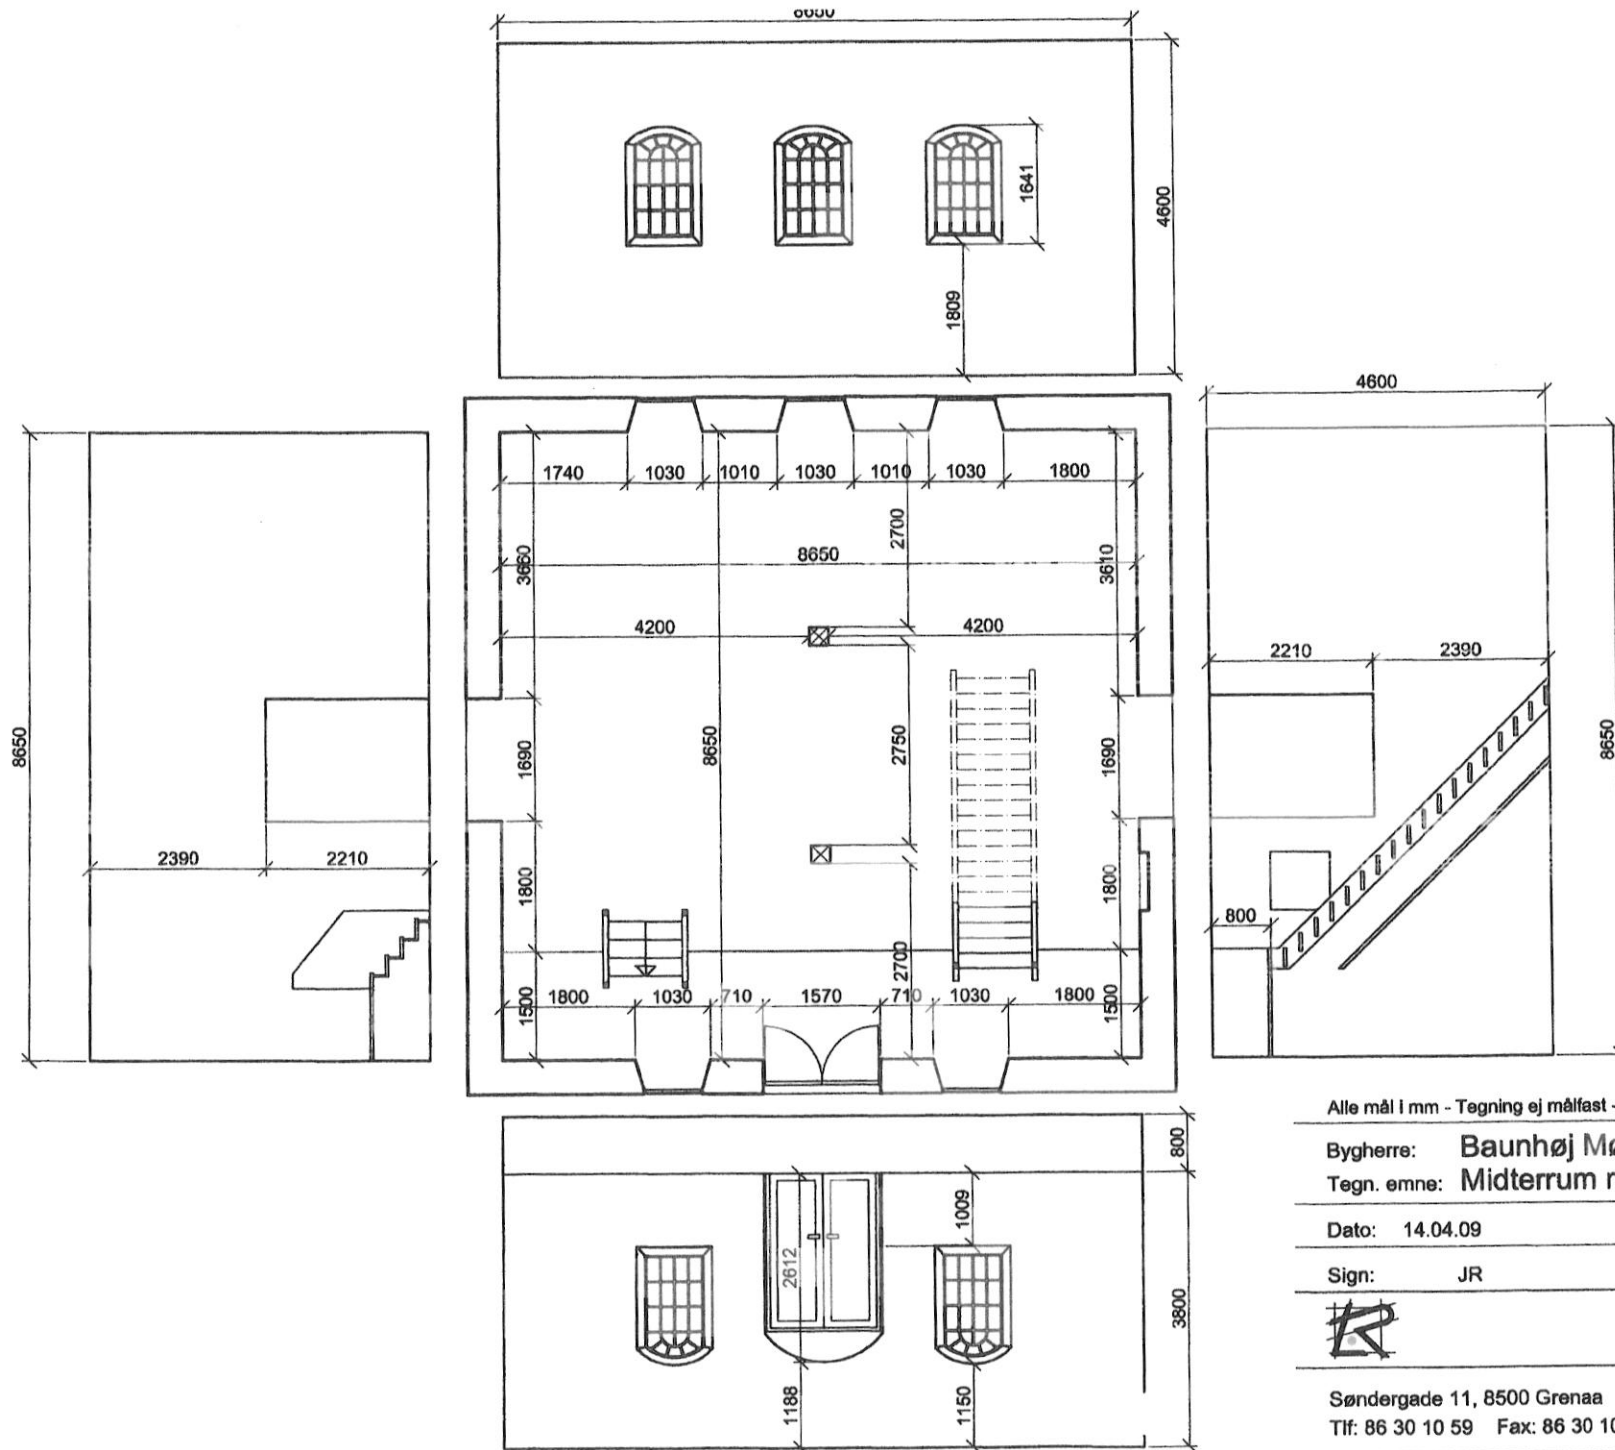

Alle mål i mm - Tegning ej målfast - Alle mål kontrolleres på stedet

Bygherre: **Baunhøj Mølle**
Tegn. emne: **Midterrum m målsætning**

Dato: 14.04.09 Tegn nr: **2.11**

Sign: JR Mål: **1:100**

arkitektfirmaet
Lyshøj :: Rønne ApS

Søndergade 11, 8500 Grenaa www.lyshoj-ronne.dk
Tlf: 86 30 10 59 Fax: 86 30 10 49 mail@lyshoj-ronne.dk