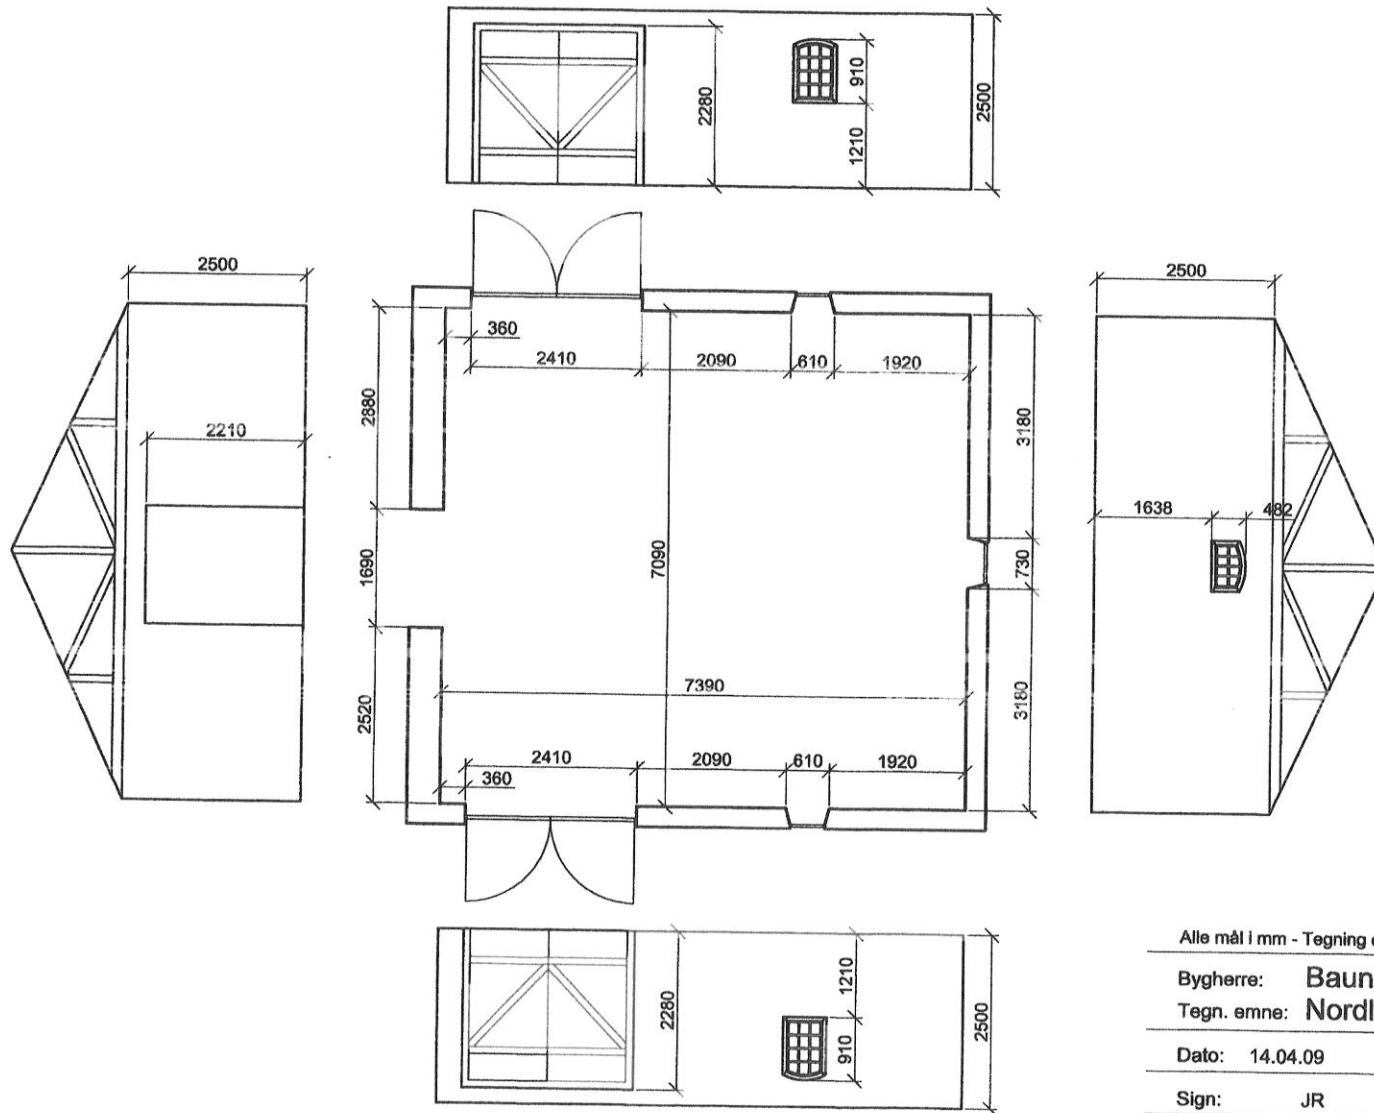

Alle mål i mm - Tegning ej målfast - Alle mål kontrolleres på stedet

Bygherre: **Bauhøj Mølle**
 Tegn. emne: **Nordlig udstilling m målsætning**

Dato: 14.04.09 Tegn nr: **2.31**

Sign: JR Mål: **1:100**

arkitektfirmaet
 Lyshøj Rønne ApS